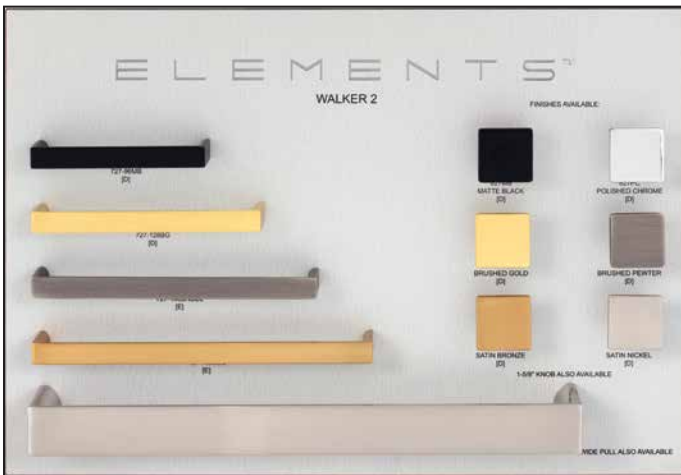

Walker 2

DBE1051-GRY